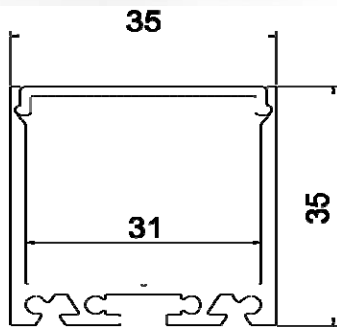

Aluminium profiel helder opbouw 35x35mm zwart

Referentie	APS3535BC
Kleur	Zwart
Materiaal	Aluminium geanoniseerd
Afmetingen	2000x35x35mm
Gewicht (Kg)	0,699
Cover	Helder

Producttoepassing: